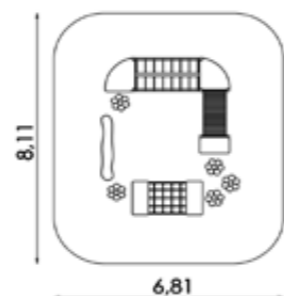

SESTAVA BONGOO 18015

PLAYSET BONGOO 18015
SPIELANLAGE BONGOO 18015
EAN: 8595655818015