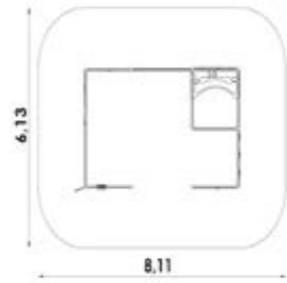

LETIŠTĚ 19005

AIRPORT 19005
FLUGHAFEN 19005
EAN 8595655819005