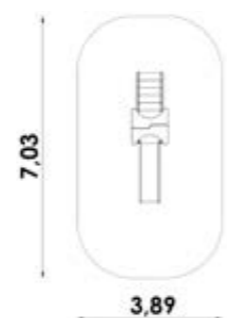

DĚTSKÝ DOMEČEK S PÍSKOVIŠTĚM 12013

PLAYHOUSE WITH SANDBOX 12013
SPIELHAUS MIT SANDKASTEN 12013
EAN: 8595655812013