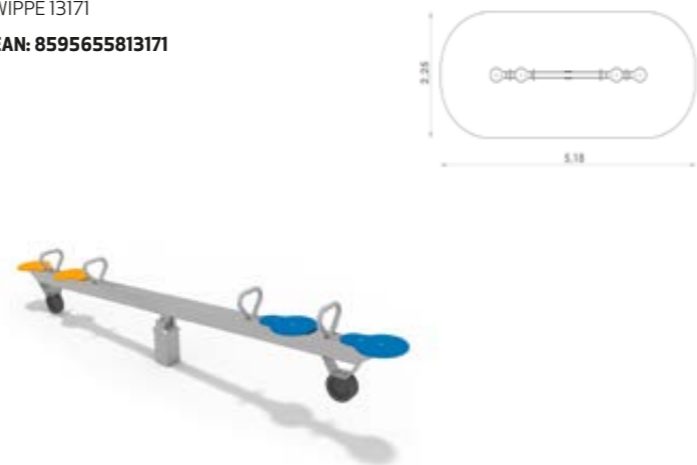

SEE-SAW SWING 13102
WIPPE 13102

AN: 8595655813102

VAHADLOVÁ HOUPAČKA DUO 13171

SEE-SAW SWING 13171
WIPPE 13171

EAN: 8595655813171

HOUPAČKA 13201

SWING 13201
DOPPELSCHAUKEL 13201

EAN: 8595655813201