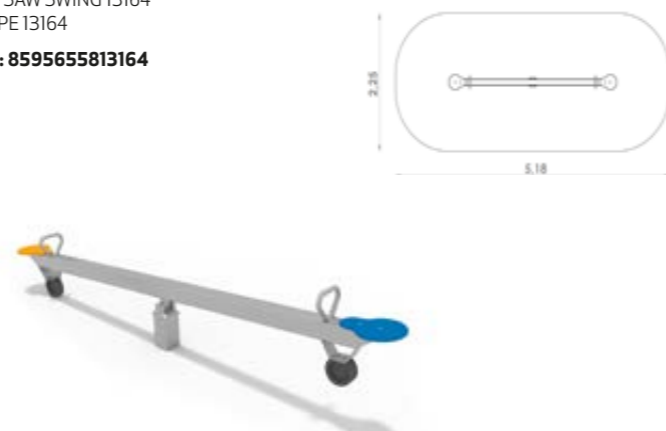

VAHADLOVÁ HOUPAČKA 13164

SEE-SAW SWING 13164
WIPPE 13164

EAN: 8595655813164