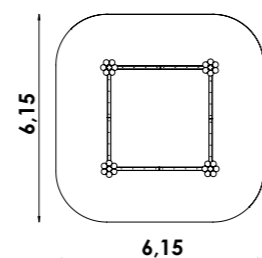

KOLOTOČ HŘÍBEK 14062

3,50 x 2,91 x 3,50 m

SANDBOXES SANDKÄSTEN

PÍSKOVIŠTĚ

PÍSKOVIŠTĚ 3X3 17063

SANDBOX 3X3 17063
SANDKASTEN 3X3 17063
EAN 8595655817063

36 m²

0,29 m