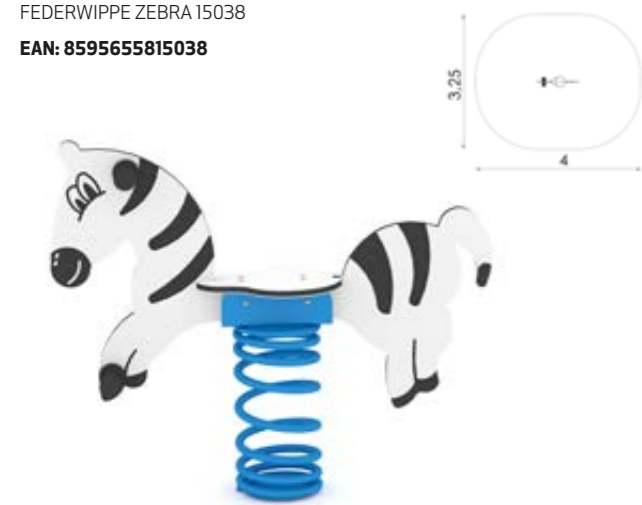

PRUŽINOVÉ HOUPADLO ZEBRA 15038

SPRING ROCKER ZEBRA 15038
FEDERWIPPE ZEBRA 15038

EAN: 8595655815038