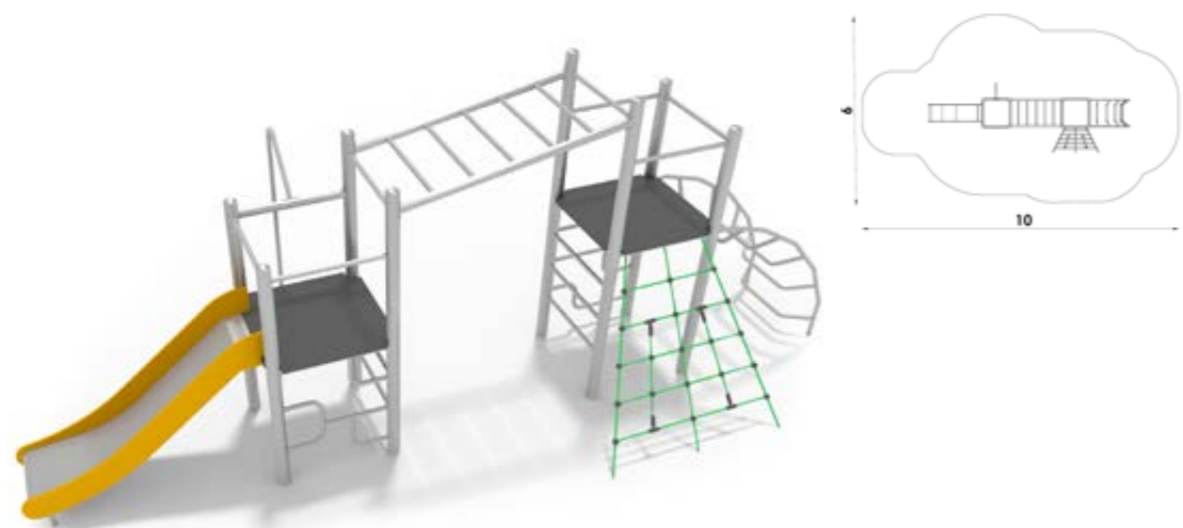

3

3 h

3,68 × 2,31 × 3,33 m

PLAYSET 11382
SPIELANLAGE 11382
EAN 8595655811382

HERNÍ SESTAVA 11382

HERNÍ SESTAVA 11597

PLAYSET 11597
SPIELANLAGE 11597
EAN: 8595655811337

PLAYSET WITH SLIDE 11054
SPIELHAUS MIT RUTSCHBAHN 11054
EAN: 8595655811054