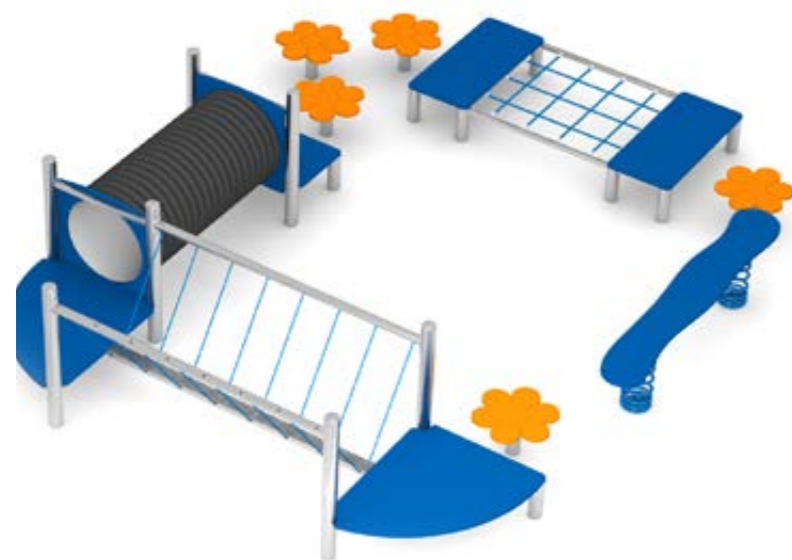

SESTAVA BONGOO 18015

PLAYSET BONGOO 18015
SPIELANLAGE BONGOO 18015
EAN: 8595655818015