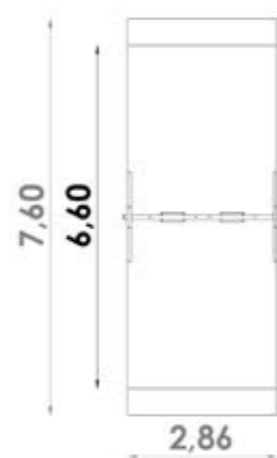

5 h

10,57 × 3,42 × 4,24 m

33,5 m²

1 m

+2

3

4 h

3,53 × 2,92 × 2,53 m

+3

2

2 h

1,91 x 2,43 x 1,74 m

HOUPAČKA DUO 13058

SWING DUO 13058
DOPPELSCHAUKEL DUO 13058
EAN: 8595655813058

22 m²

1,3 m