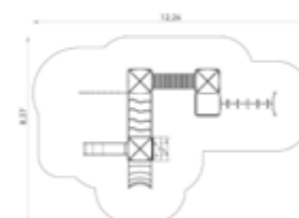

HERNÍ SESTAVA TRE 11023