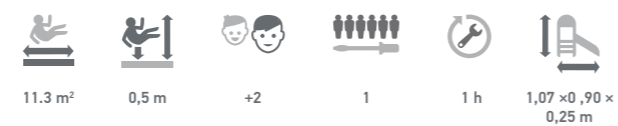

PRUŽINOVÉ HOUPADLO LEV 15083

SPRING ROCKER LION 15083
FEDERWIPPE LÖWE 15083

EAN 8595655815083