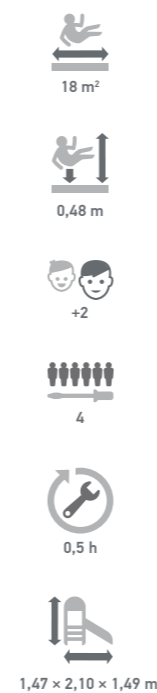

2 h

1,94 × 1,88 × 4,37 m

DĚTSKÝ DOMEČEK OBCHOD 12006

PLAYHOUSE SHOP 12006
SPIELHAUS MINI-LADEN 12006
EAN: 8595655812006

CHILDREN PLAYHOUSE 12075
SPIELHAUS 12075
EAN 8595655812075

DĚTSKÝ DOMEČEK 12075

DĚTSKÝ DOMEČEK S PÍSKOVIŠTĚM 12013