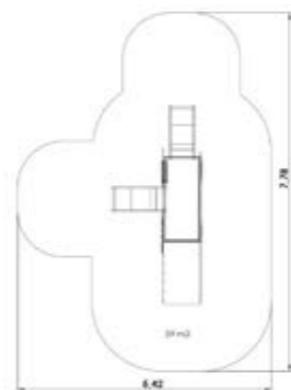

DĚTSKÝ DOMEČEK 12068

CHILDREN PLAYHOUSE 12068
SPIELHAUS 12068
EAN 859565512068