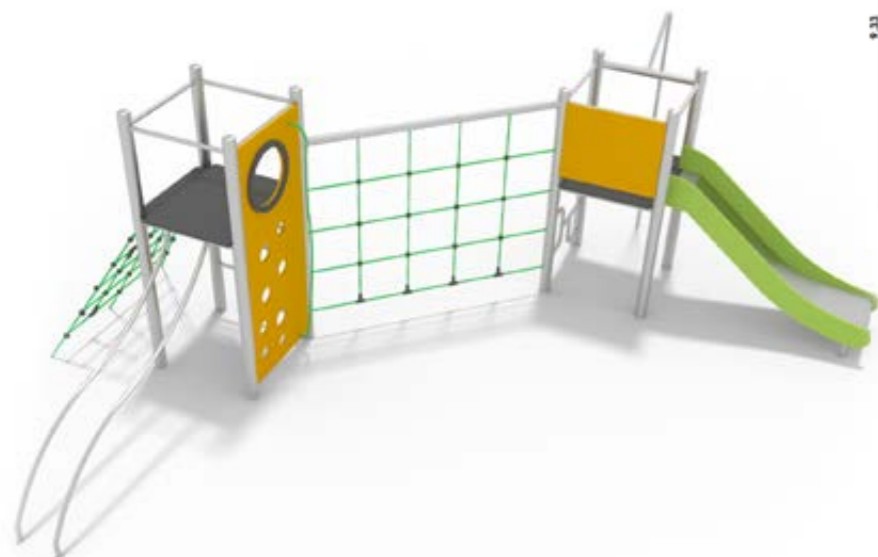

3

3 h

5,82 × 2,05 × 4,88 m

PLAYSET 11627
SPIELANLAGE 11627
EAN 8595655811627

HERNÍ SESTAVA 11627

HERNÍ SESTAVA 11481

PLAYSET 11481
SPIELANLAGE 11481
EAN: 8595655811481

41,5 m²