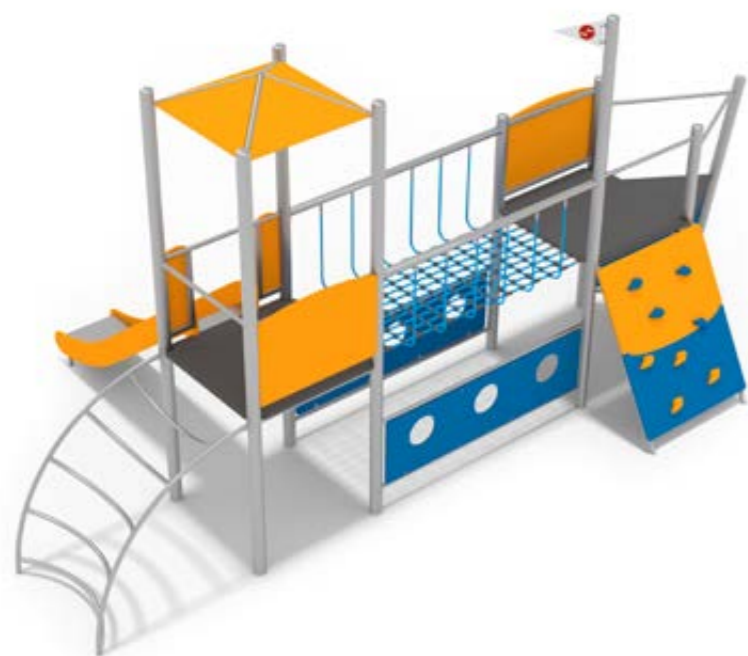

HERNÍ SESTAVA LOŽ UNO 11047

PLAYSET SHIP UNO 11047
SPIELANLAGE SCHIFF UNO 11047
EAN: 8595655811047