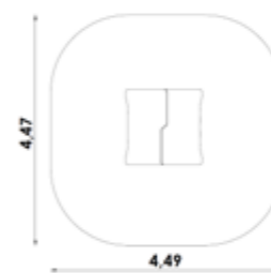

2 h

1,94 × 1,88 × 4,37 m

DĚTSKÝ DOMEČEK OBCHOD 12006

PLAYHOUSE SHOP 12006
SPIELHAUS MINI-LADEN 12006
EAN: 8595655812006

CHILDREN PLAYHOUSE 12075
SPIELHAUS 12075
EAN 8595655812075

DĚTSKÝ DOMEČEK 12075

DĚTSKÝ DOMEČEK S PÍSKOVIŠTĚM 12013