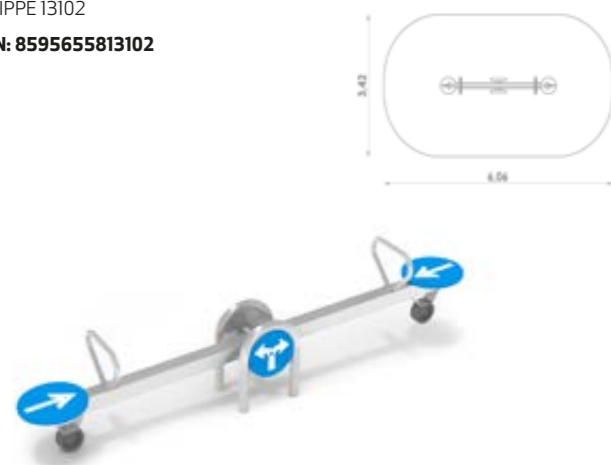

SEE-SAW SWING 13102
WIPPE 13102

AN: 8595655813102

VAHADLOVÁ HOUPAČKA DUO 13171

SEE-SAW SWING 13171
WIPPE 13171

EAN: 8595655813171

HOUPAČKA 13201

SWING 13201
DOPPELSCHAUKEL 13201

EAN: 8595655813201