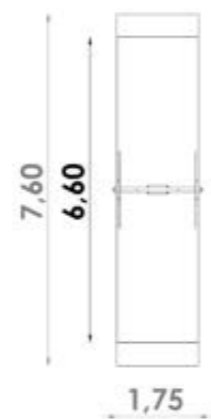

HERNÍ SESTAVA 11580

4,49 × 2,52 × 4,44 m

SWINGS SCHAUKELN

HOUPAČKY

HOUPAČKA UNO 13119

SWING UNO 13119
SCHAUKEL UNO 13119
EAN: 8595655813119

13,3 m²

1,3 m

+3

2

2 h

1,91 x 2,43 x 1,74 m

HOUPAČKA DUO 13058

SWING DUO 13058
DOPPELSCHAUKEL DUO 13058
EAN: 8595655813058

22 m²

1,3 m