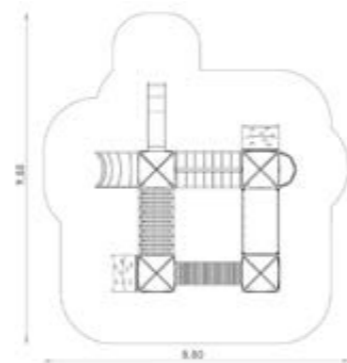

HERNÍ SESTAVA QUATTRO 11030

PLAYSET QUATTRO 11030
SPIELANLAGE QUATTRO 11030
EAN: 8595655811030