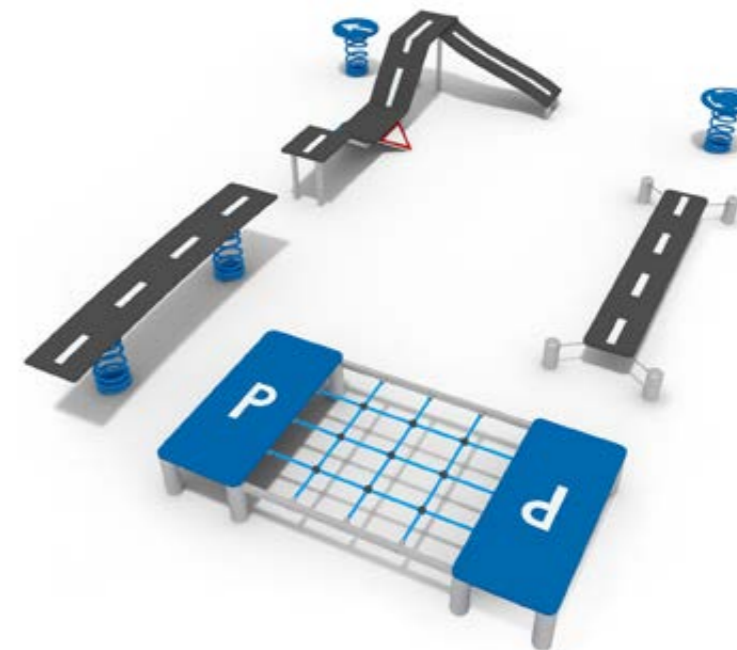

DOPRAVNÍ HŘIŠTĚ 16165