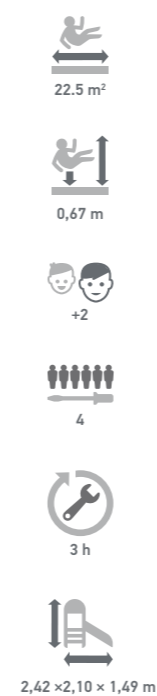

DĚTSKÝ DOMEČEK S PÍSKOVIŠTĚM 12013

PLAYHOUSE WITH SANDBOX 12013
SPIELHAUS MIT SANDKASTEN 12013
EAN: 8595655812013