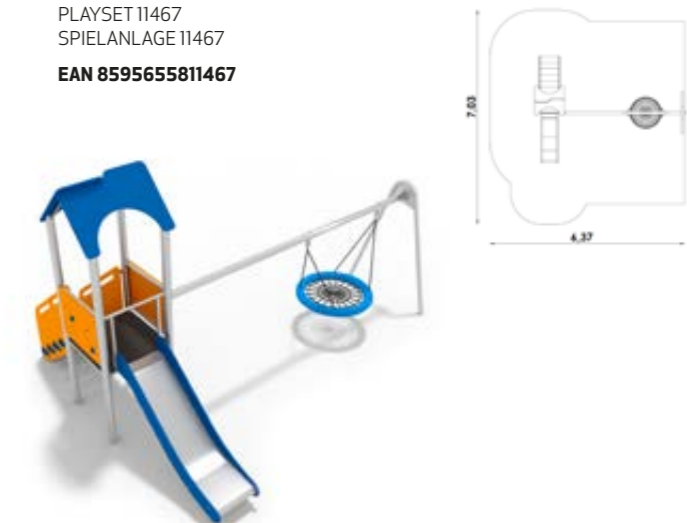

HERNÍ SESTAVA 11467

PLAYSET 11467
SPIELANLAGE 11467
EAN 8595655811467