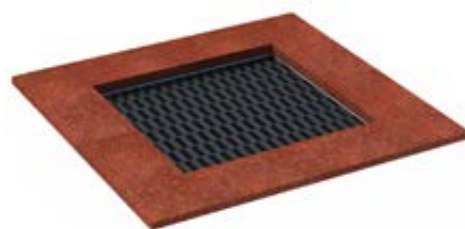

TRAMPOLÍNA MINI 80S 21299

TRAMPOLINE MINI 80S 21299
TRAMPOLIN MINI 80S 21299

EAN 8595655821299