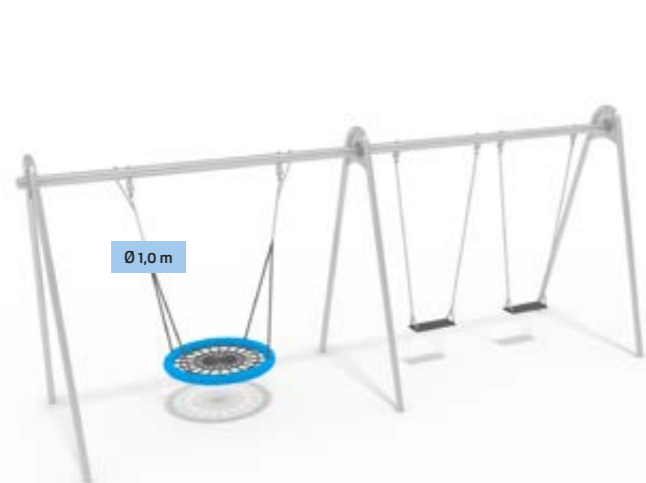

HOUPAČKA TRE S HNÍZDEM 13072

SWING TRE 13072
DOPPELSCHAUKEL TRE 13072
AN: 8595655813072