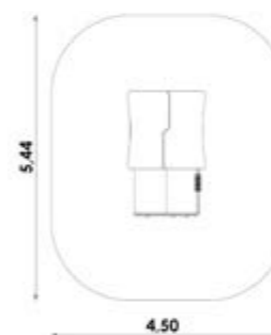

DĚTSKÝ DOMEČEK 12082