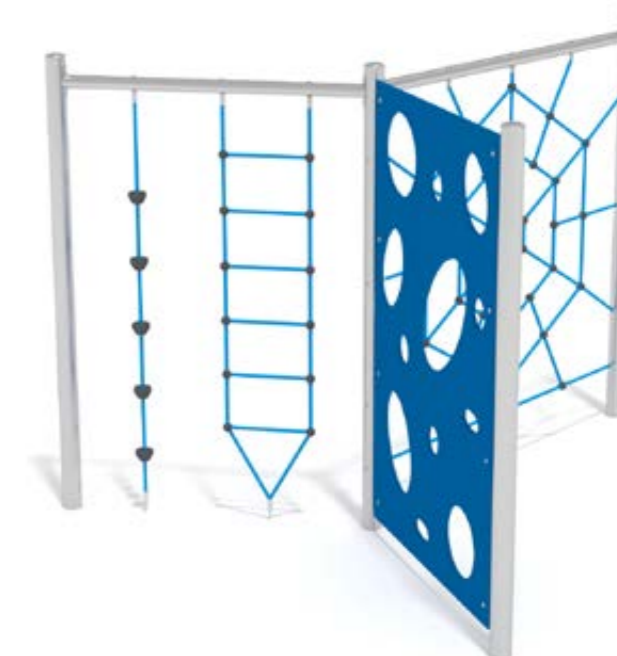

LEZECKÁ STĚNA TRE 16073