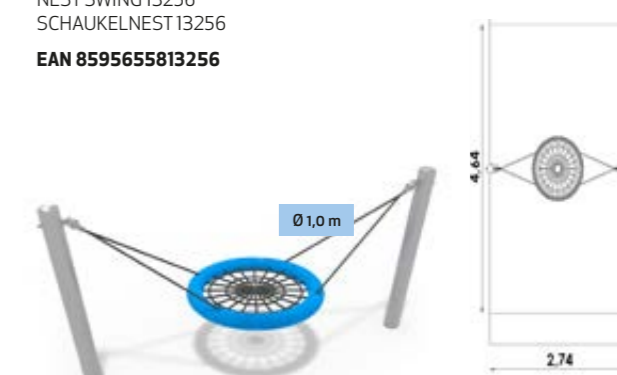

HOUPAČKA HNÍZDO 13256

NEST SWING 13256
SCHAUKELNEST 13256

EAN 8595655813256