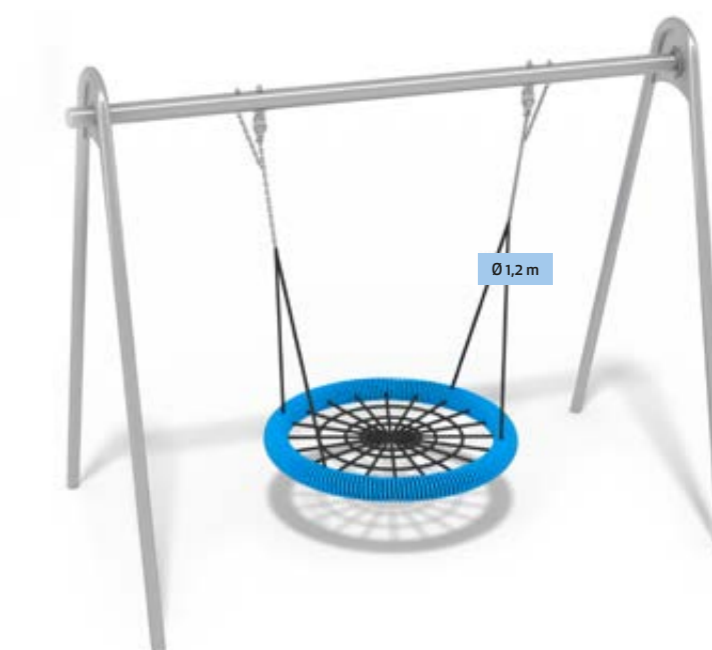

22 m²

1,3 m

+3

2

2 h

3,03 × 2,43 × 1,74 m

NEST SWING 13232
SCHAUKELNEST 13232

EAN: 8595655813232