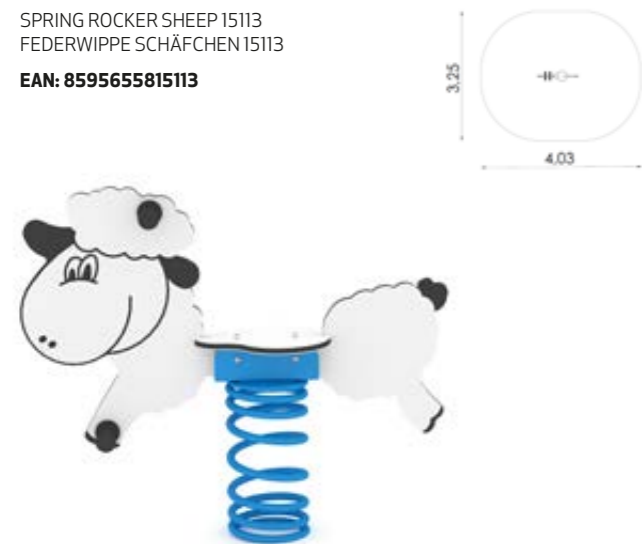

PRUŽINOVÉ HOUPADLO OVEČKA 15113

SPRING ROCKER SHEEP 15113
FEDERWIPPE SCHÄFCHEN 15113

EAN: 8595655815113