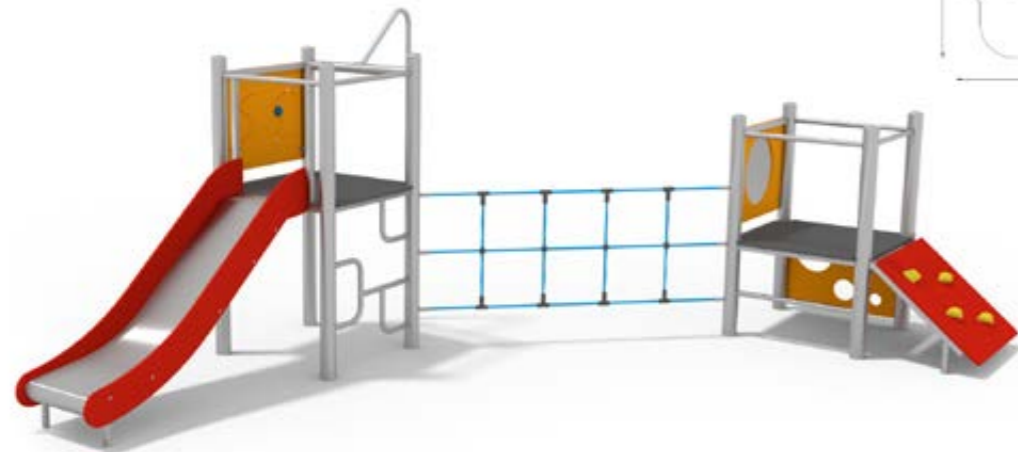

HERNÍ SESTAVA 11535

PLAYSET 11535
SPIELANLAGE 11535
EAN: 8595655811535