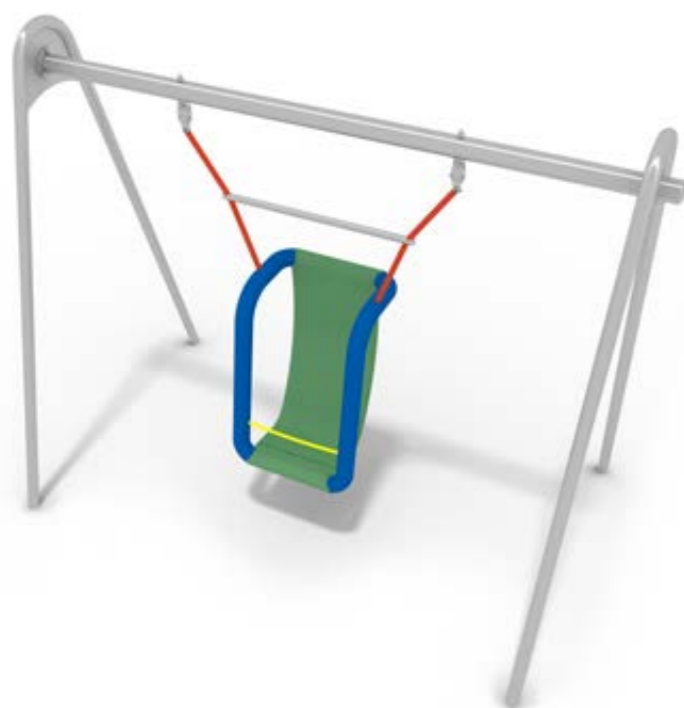

13.3 m²

1,3 m

+3

2

2 h

1,91 × 2,43 × 1,74 m

22 m²

1,3 m

+3

2

2 h

3,03 × 2,43 × 1,74 m

NEST SWING 13232
SCHAUKELNEST 13232

EAN: 8595655813232