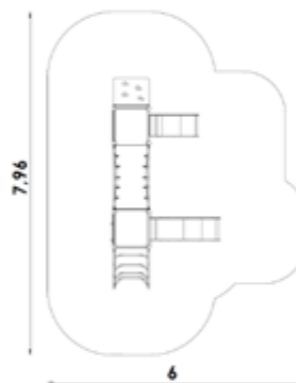

2,66 × 1,38 × 0,89 m

37,6 m²

1 m

+3

3

3 h

4,87 × 1,78 × 2,50 m

PLAYSET 11542
SPIELANLAGE 11542
EAN: 8595655811542