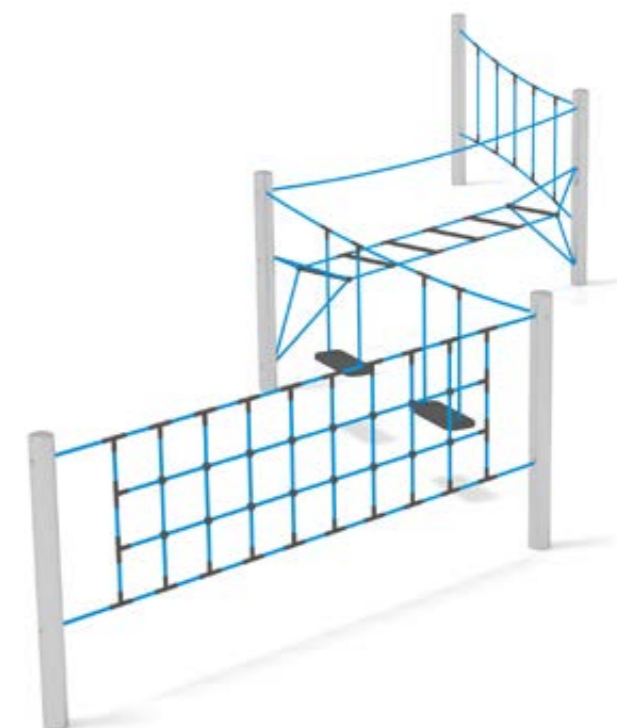

SKLUZAVKA TUČŇÁK 18053

CHILDREN SLIDE PENGUIN 18053
RUTSCHBAHN PINGUIN 18053
EAN: 8595655818053

- 19 m²
- 1 m
- +2
- 4
- 4 h
- 2,41 × 1,67 × 0,56 m

- 26 m²
- 1 m
- +3
- 2
- 2 h
- 3,11 × 1,15 × 3,32 m

LEZECKÁ STĚNA PRO DĚTI A 18046

CLIMBING WALL FOR KIDS 18046
KLETTERWAND 18046
EAN: 8595655818046

- 18,2 m²
- 1 m
- +2
- 2
- 1 h
- 1,98 × 1,06 × 1,00 m

- 51 m²
- 1 m
- +3
- 2
- 4 h
- 5,80 × 1,30 × 8,30 m

PARKOUR DUO 18084
KLETTERKOMBINATION PARKUR DUO 18084
EAN: 8595655818084

PARKUR DUO 18084

PARKOUR 18077
KLETTERKOMBINATION PARKUR 18077
EAN: 8595655818077

PARKUR 18077