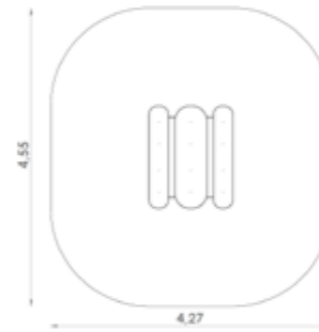

- 17.5 m²
- 0,55 m
- +2
- 2
- 2 h
- 1,56 x 0,55 x 1.28 m

PICNIC SET 20209
PICKNICK SET 20209
EAN: 8595655820209

KEMPINGOVÝ SET 20209

INTERAKTIVNÍ STĚNA 21176

INTERACTIVE PANEL 21176
INTERAKTIVE BARRIERE 21176
EAN 8595655821176