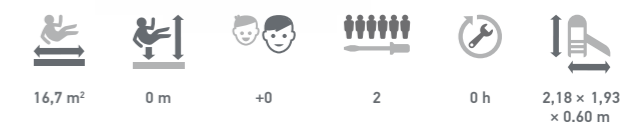

VENKOVNÍ KRESLÍCÍ TABULE 20070

OUTDOOR CHALKBOARD 20070
KREIDETAFEL FÜR DRAUSSEN 20070

EAN 8595655820070