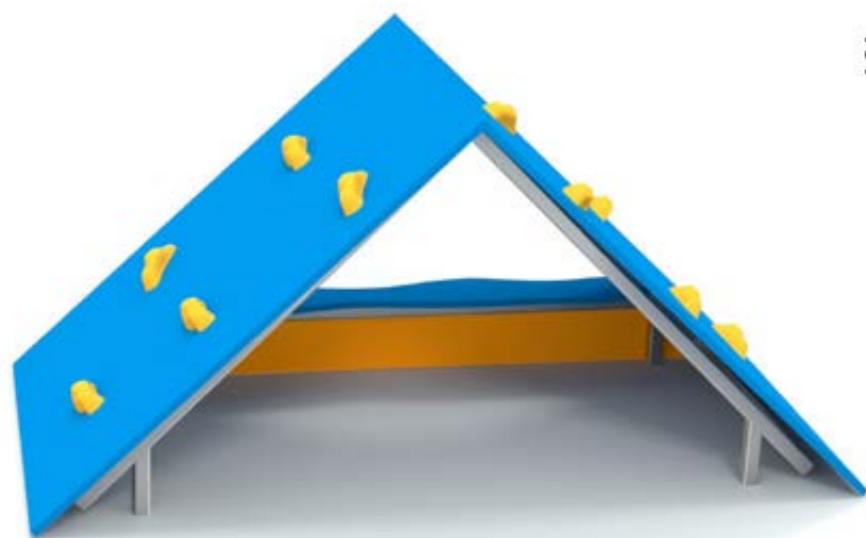

-  19 m²
-  1 m
-  +2
-  4
-  4 h
-  2,41 × 1,67 × 0,56 m

-  26 m²
-  1 m
-  +3
-  2
-  2 h
-  3,11 × 1,15 × 3,32 m

LEZECKÁ STĚNA PRO DĚTI A 18046

CLIMBING WALL FOR KIDS 18046
KLETTERWAND 18046
EAN: 8595655818046