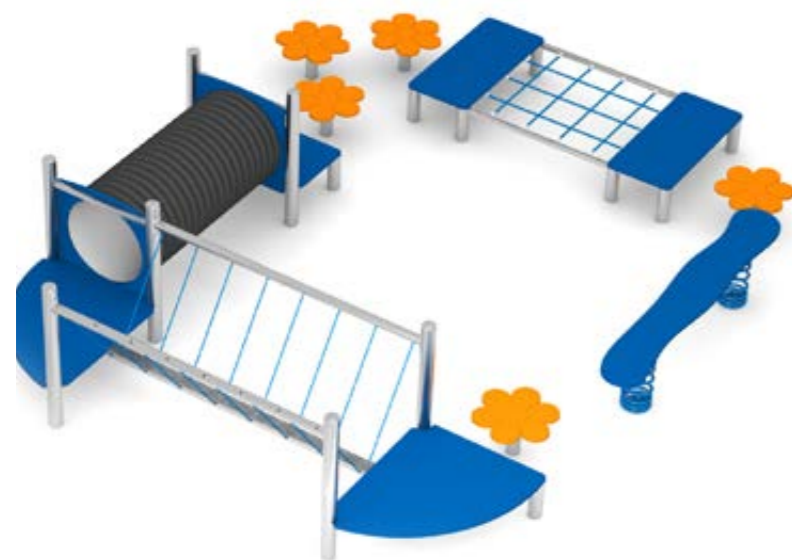

CHILDREN 'S TRAFFIC PLAY AREA 16165
VERKEHRSÜBUNGSPLATZ 16165

EAN: 8595655816165

DOPRAVNÍ HŘIŠTĚ 16165

SESTAVA BONGOO 18015

PLAYSET BONGOO 18015
SPIELANLAGE BONGOO 18015
EAN: 8595655818015

- 53 m²
- 1 m
- +2
- 2
- 8 h
- 4,09 × 1,06 × 5,08 m