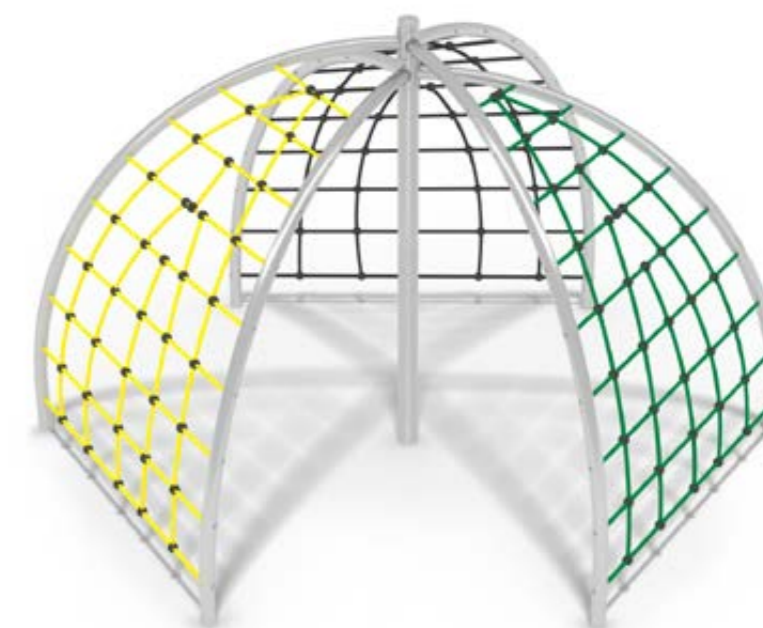

+3

2

3 h

3,39 × 2,02 × 2,95 m

CLIMBING FRAME IGLOO 16158
KLETTERGERÜST IGLOO 16158
EAN: 8595655816158

PROLÉZAČKA IGLOO 16158

PROLÉZAČKA PAVOUK 16004

SPIDER 16004
KLETTERGERÜST SPINNE 16004
EAN: 8595655816004