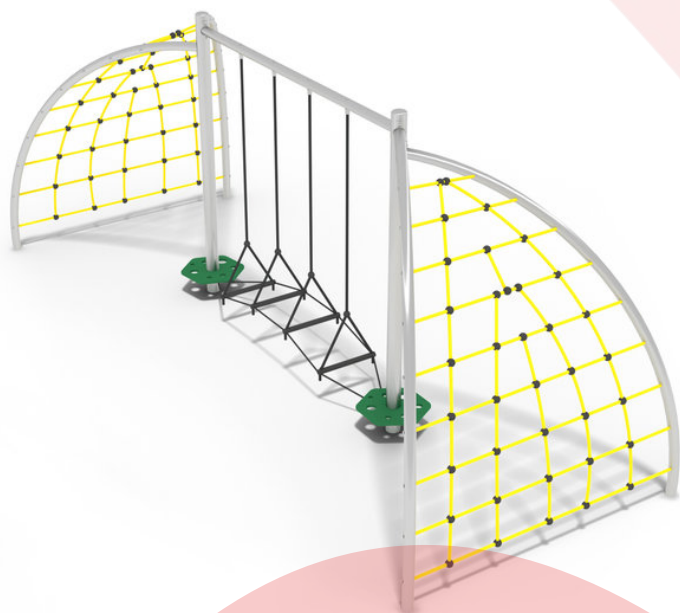

KLIMTOESTELLEN

KLIMTOESTEL VLEUGELS 16141

EAN : 8595655816141

42.0 m²

2.00 m

3+

2

3 h

2,02 m

5,07 x 1,86 m

KLIMTOESTELLEN

KLIMTOESTEL IGLOO 16158

EAN : 8595655816158