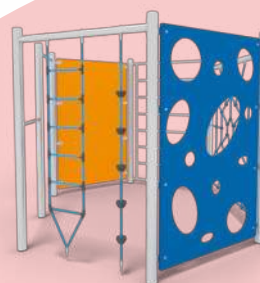

KLIMTOESTELLEN HEXAGON 16011

EAN : 8595655816011

34.0 m²

2.00 m

3+

2

8 h

2,11 m

3,58 x 2,45 m