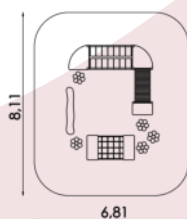

VOOR DE KLEINSTE SPEELTOESTEL BONGOO 18015

EAN: 8595655818015