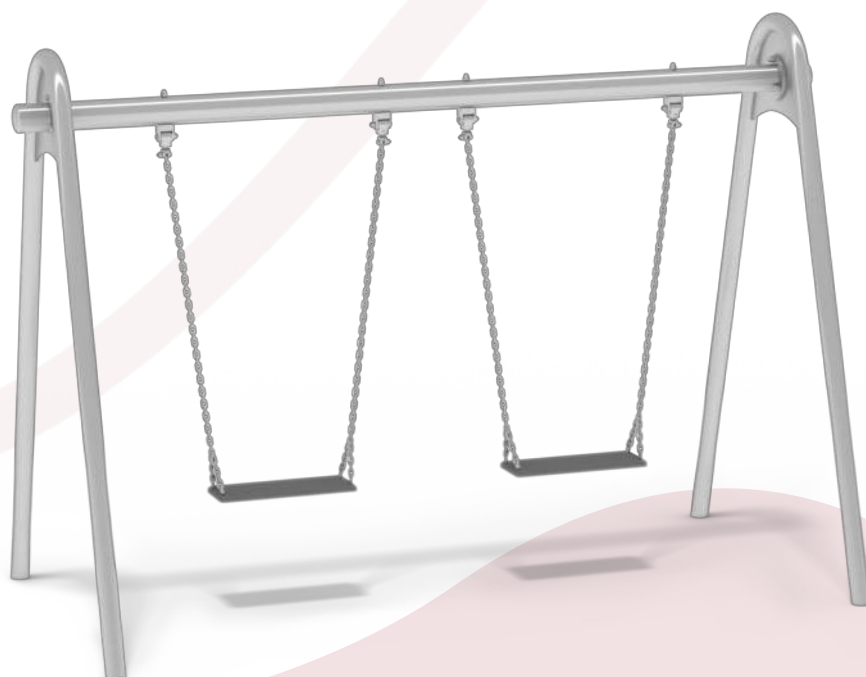

EAN : 8595655813201

VOOR DE KLEINSTE KLIMTOESTEL 16271

EAN: 8595655816271

VOOR DE KLEINSTE SPEELTOESTEL BONGOO 18015

EAN: 8595655818015

VOOR DE KLEINSTEN
VERKEERSPARK VOOR KINDEREN 16165

EAN : 8595655816165