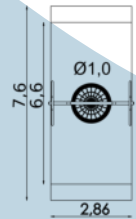

2

2 h

2,43 m

3,03 x 1,74 m

SCHOMMELS

NESTSCHOMMEL UNO 13232

EAN: 8595655813232

22.0 m²