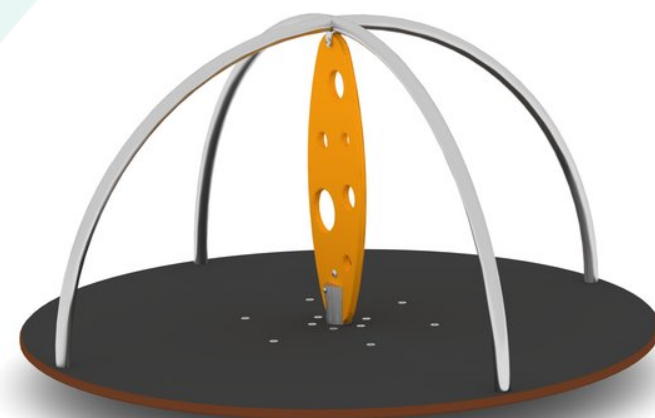

DRAAIMOLEN SWING HPL 14055

EAN : 8595655814055

24.3 m²

0.60 m

3+

2

1 h

0,84 m

1,56 x 1,56 m