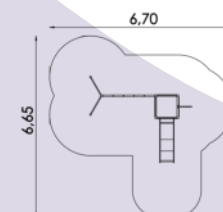

2,01 m

3,18 x 3,75 m

COMBINATIE SPEELTOESTELLEN
SPEELTOESTEL MET GLIJBAAN 11054

EAN: 8595655811054

26.0 m²

150 m

3+

4