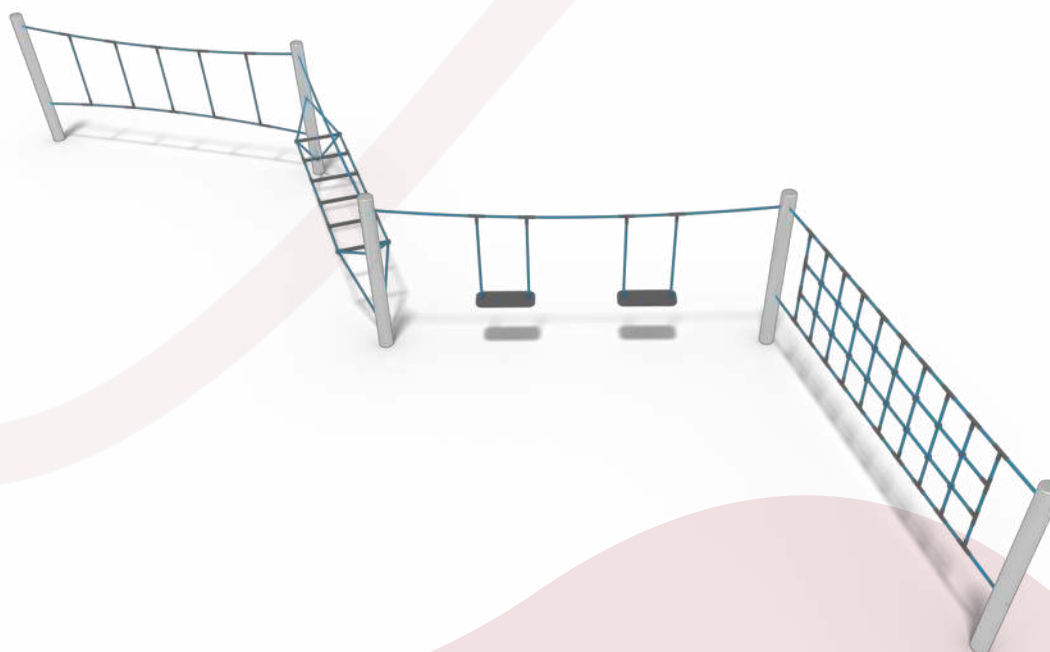

VOOR DE KLEINSTEN
PARKOUR 18077

EAN : 8595655818077

51.0 m²

120 m

3+

2

4 h

1,30 m

5,80 x 8,30 m