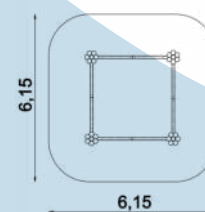

ZANDBAK ZANDBAK 3X3 17063

EAN : 8595655817063

36.0 m²

0.29 m

2+

2

2 h

0,29 m

3,49 x 3,49 m