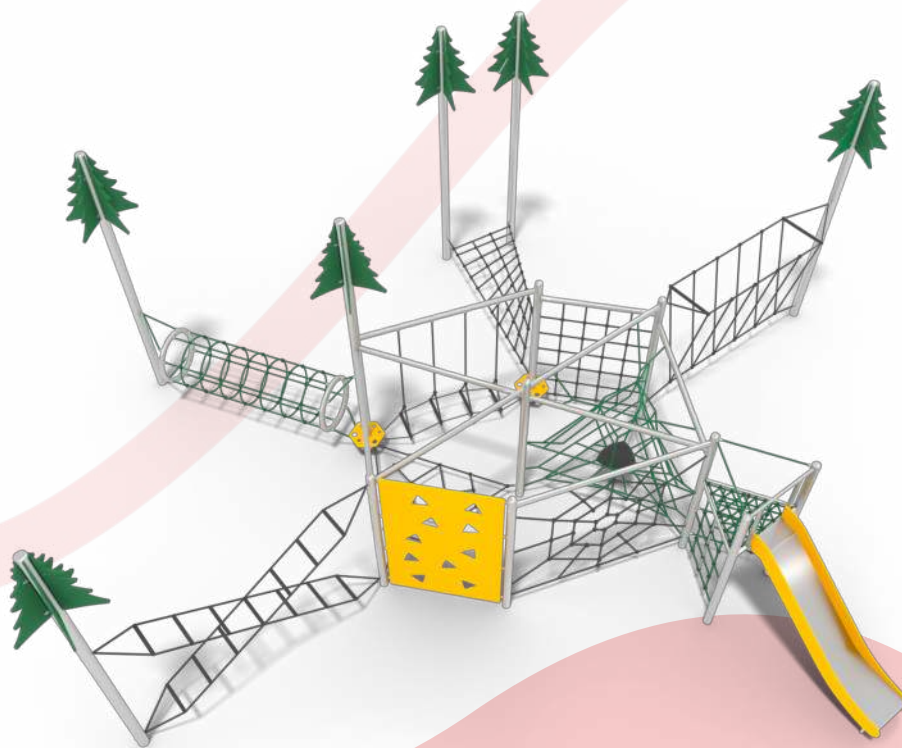

2.00 m

3+

3

12 h

3,60 m

9,40 x 8,61 m

KLIMTOESTELLEN
KLIMTOESTEL 16288

EAN: 8595655816288