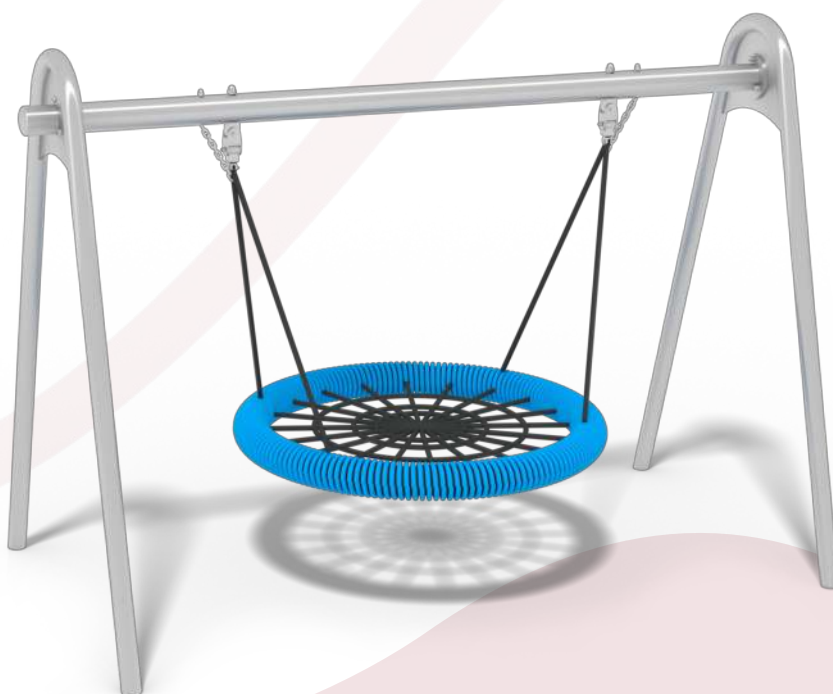

3.53 x 2.53 m

VOOR DE KLEINSTE SPEELTOESTEL 11320

EAN: 8595655811320

VOOR DE KLEINSTE NESTSCHOMMEL 13218

EAN: 8595655813218

VOOR DE KLEINSTEN
NESTSCHOMMEL 13225

EAN : 8595655813225

VOOR DE KLEINSTEN
SCHOMMEL 13201