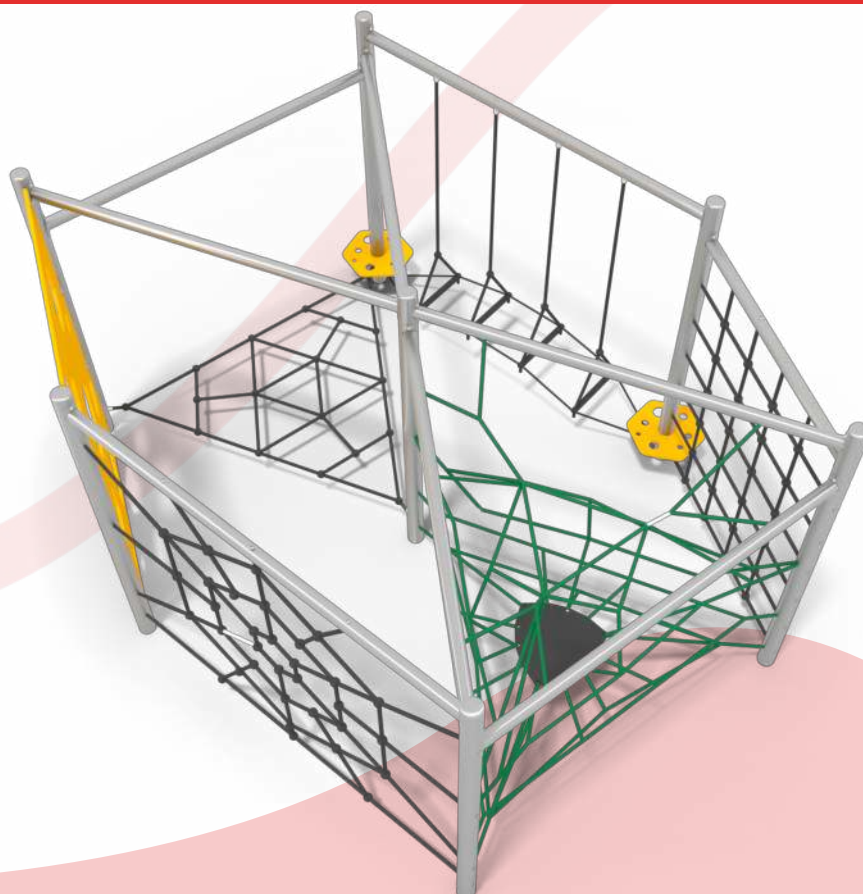

MULTI KLIMTOESTEL HEXA 16110

EAN : 8595655816110

41.2 m²

2.00 m

3+

2

8 h

2,02 m

3,73 x 3,22 m