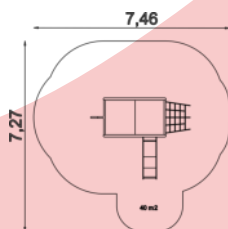

5,50 x 4,70 m

KLIMTOESTELLEN HEXAGON 16011

EAN : 8595655816011

34.0 m²

2.00 m

3+

2

8 h

2,11 m

3,58 x 2,45 m

KLIMTOESTELLEN KLIMTOESTEL CITY 16035

EAN: 8595655816035

40.0 m²

2.50 m

3+

4

4 h

2,45 m

3,80 x 3,10 m

KLIMTOESTELLEN KLIMTOESTEL CITY TOREN 16042

EAN: 8595655816042

32.0 m²

3.00 m

3+