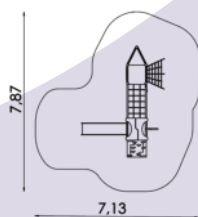

COMBINATIE SPEELTOESTELLEN
SPEELTOESTEL BOOT 11092

EAN: 8595655811092

40.0 m²

130 m

3+

4

8 h

3,22 m

4,88 x 3,62 m