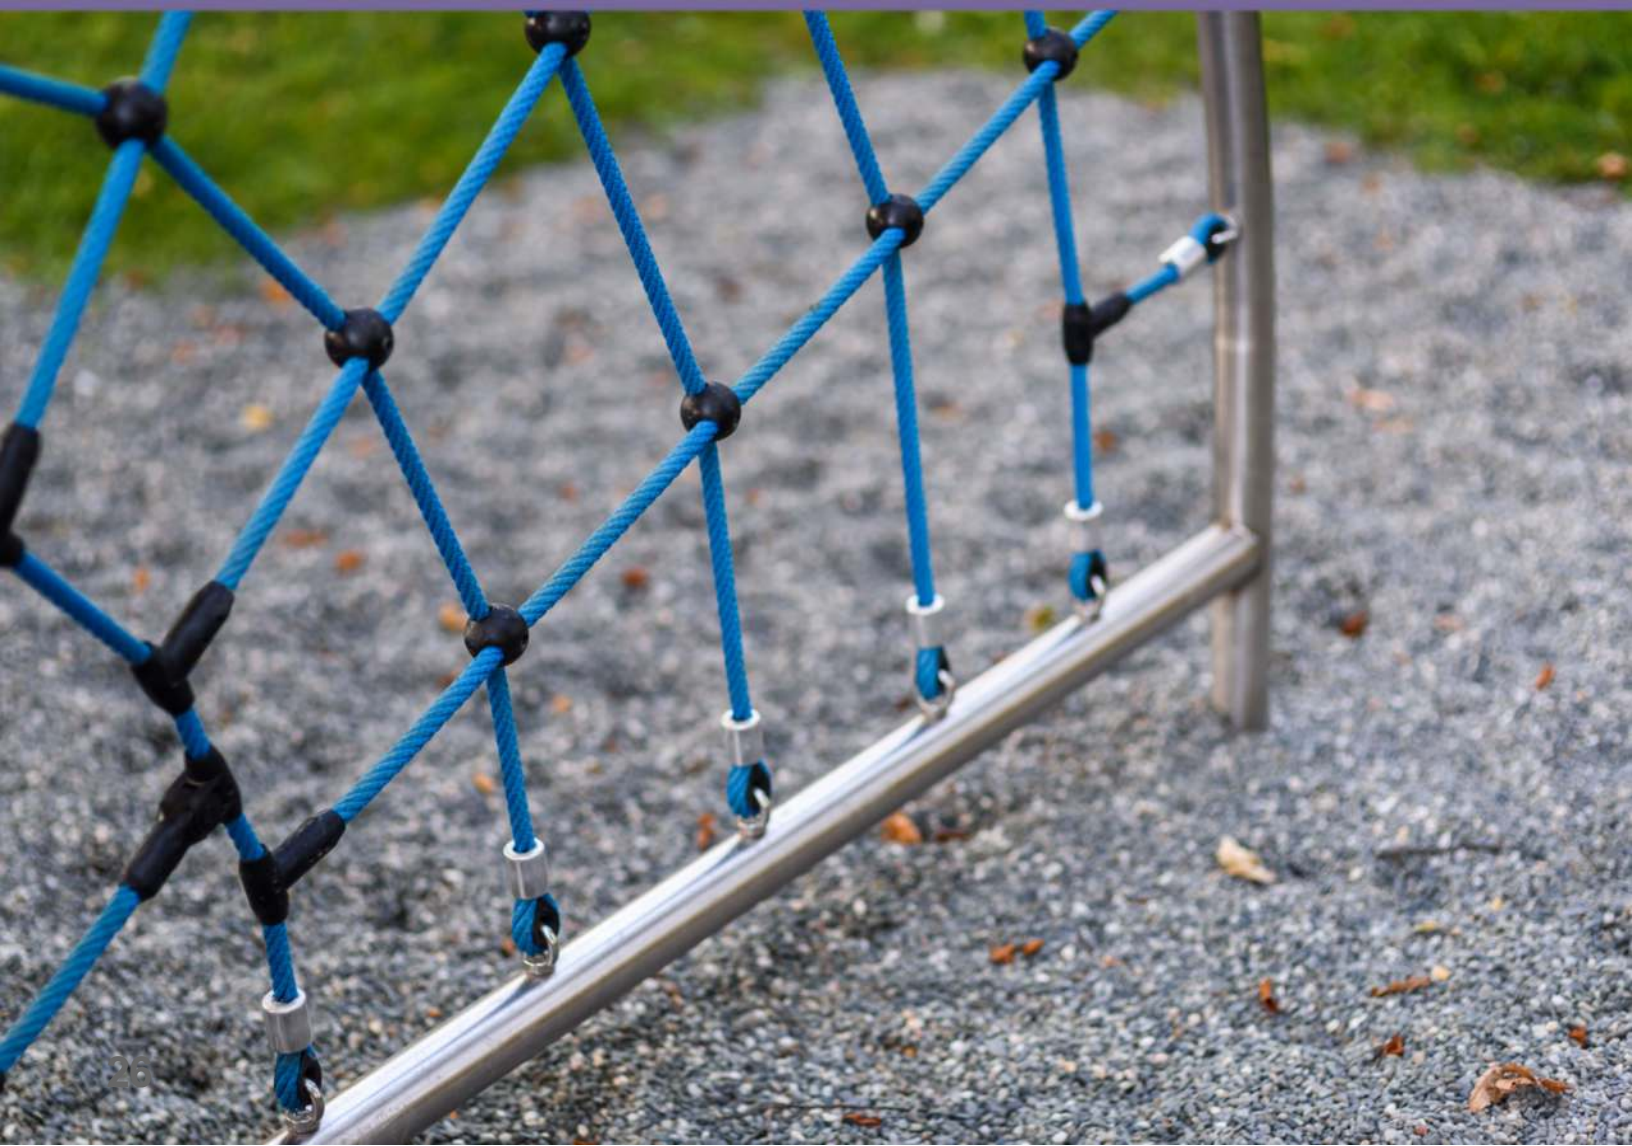

COMBINATIE SPEELTOESTELLEN
SPEELTOESTEL QUATTRO 11030

EAN : 8595655811030

66.0 m²

1.30 m

3+

3

20 h

3,66 m

5,80 x 6,10 m