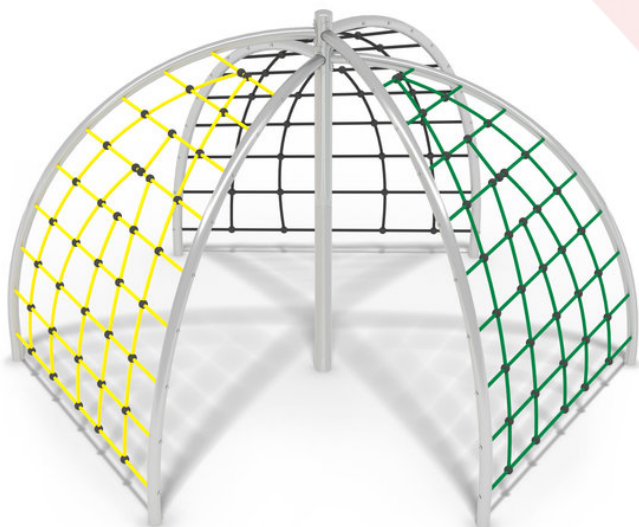

38.0 m²

2.00 m

3+

2

3 h

2,02 m

3,39 x 2,95 m