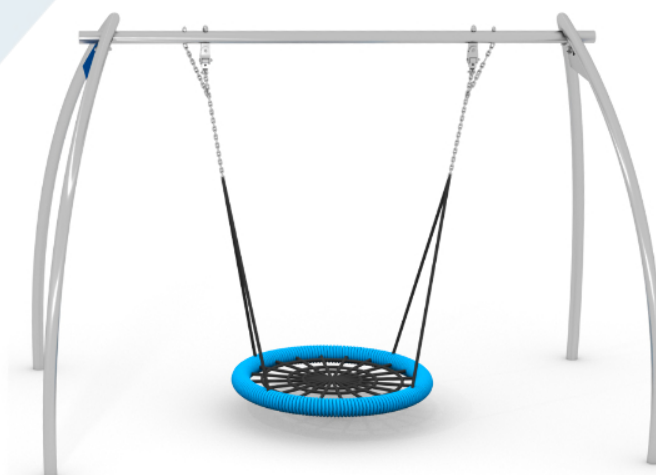

SCHOMMELS
NESTSCHOMMEL UNO 13027

EAN : 8595655813027

22.0 m²

130 m

3+

2

2 h

2,12 m

2,90 x 1,80 m