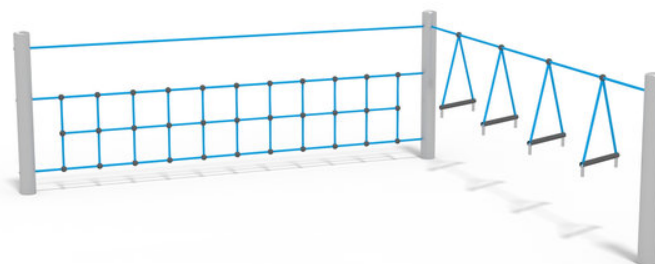

VOOR DE KLEINSTEN
PARKOUR DUO 18084

EAN : 8595655818084

26.0 m²

120 m

3+

2

2 h

1,15 m

3,11 x 3,32 m