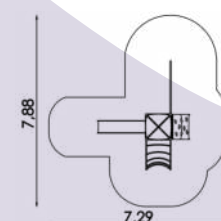

COMBINATIE SPEELTOESTELLEN
SPEELTOESTEL UNO 11009

EAN : 8595655811009