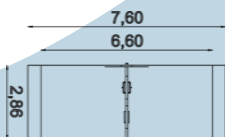

SCHOMMELS

SCHOMMEL MET KINDERZITJE 13089

EAN: 8595655813089

22.0 m²

130 m

3+

2

2 h

2,43 m

3,03 x 1,74 m

SCHOMMELS

SCHOMMEL VOOR MINDERVALIDEN 13126

EAN: 8595655813126

13.3 m²

130 m

3+

2

2 h

2,43 m

1,91 x 1,74 m