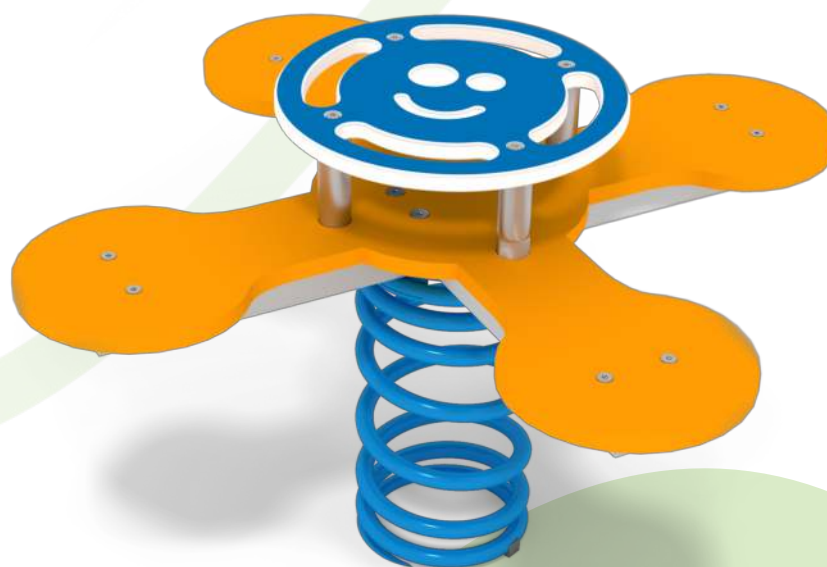

VEERTOESTEL 4-ZIT 15229

EAN : 8595655815229

6,8 m²

0,46 m

3+

1

2 h

0,95 m

0,95 x 0,82 m