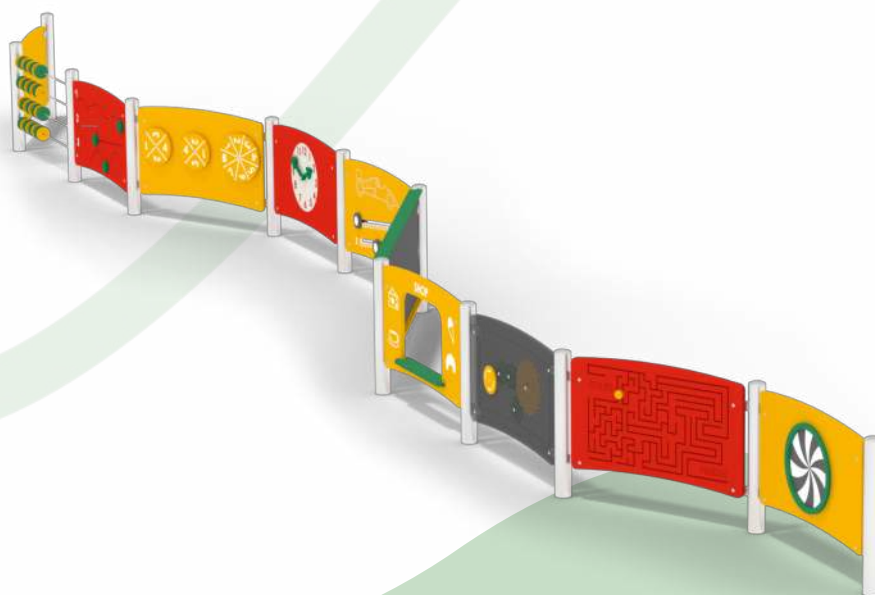

INTERACTIEF SPEELPANEEL 21176

EAN : 8595655821176

- 50.0 m²
- 0.00 m
- 2+
- 3
- 6 h
- 0,80 m
  1,10 x 13,35 m