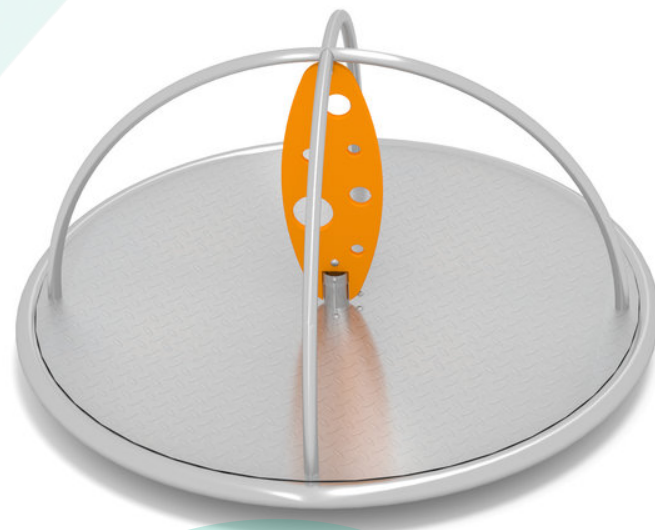

DRAAIMOLENS

DRAAIMOLEN SWING HPL 14055

EAN : 8595655814055

24.3 m²

0.60 m

3+

2

1 h