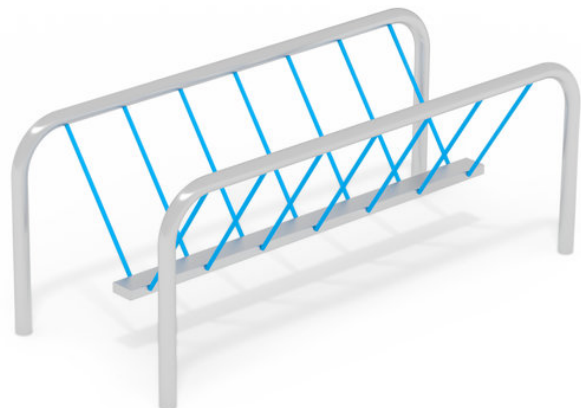

4 h

1,30 m

5,80 x 8,30 m

VOOR DE KLEINSTE TOUWBRUG V18008

EAN : 8595655818008

17.0 m²

100 m

3+