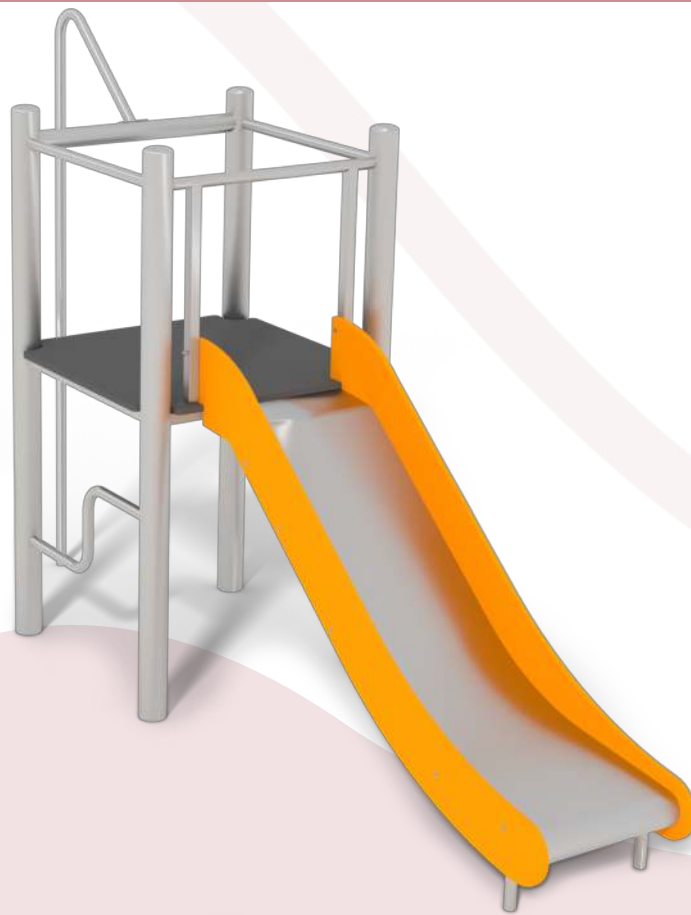

VOOR DE KLEINSTE SPEELTOESTEL 11320

EAN: 8595655811320

VOOR DE KLEINSTE NESTSCHOMMEL 13218

EAN: 8595655813218