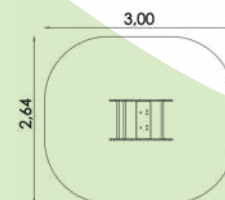

VEERTOESTEL PAARD 2-ZIT 15212

EAN : 8595655815212

7,0 m²

0,43 m

3+

2

2 h

0,79 m

0,64 x 0,99 m