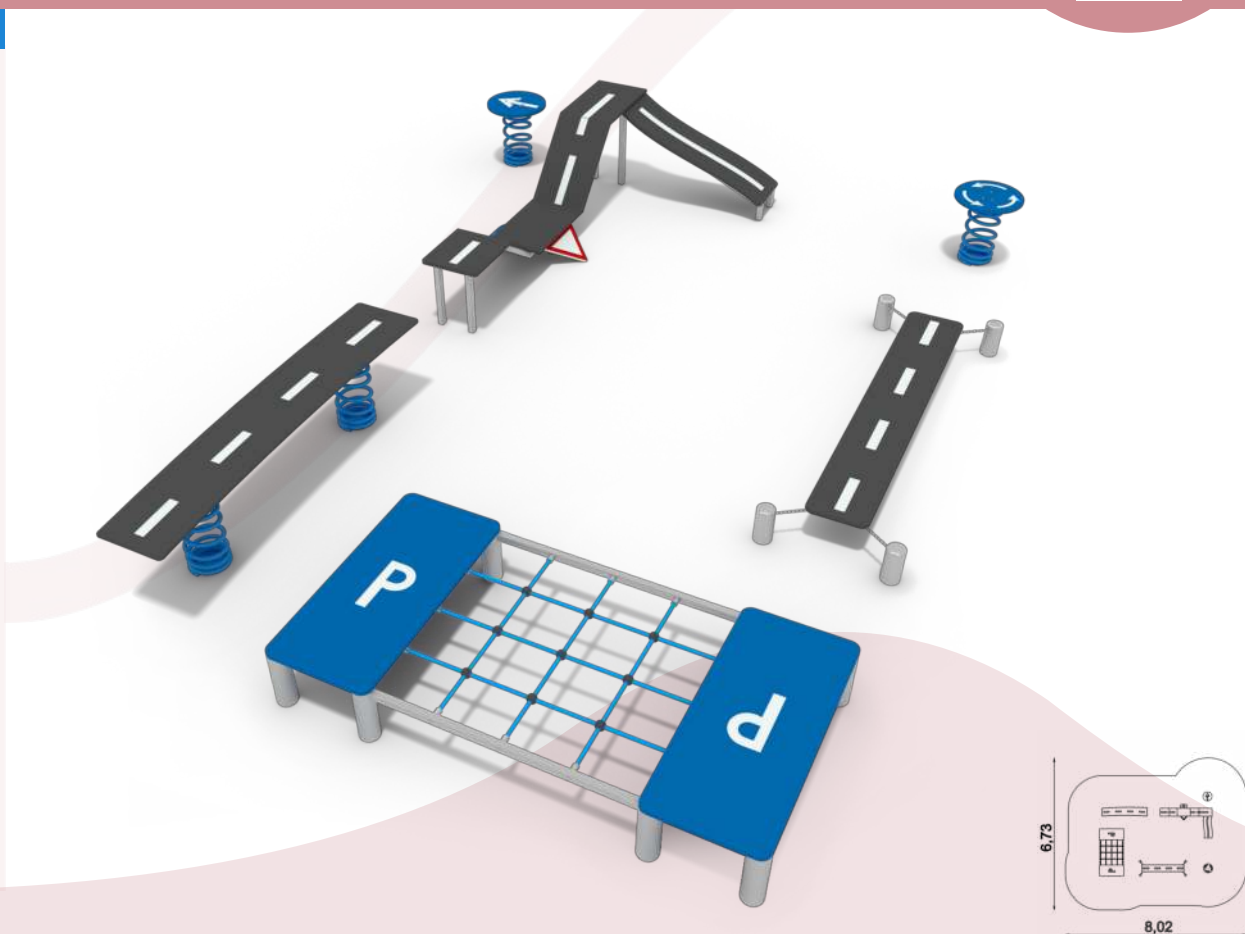

EAN : 8595655813201

VOOR DE KLEINSTE KLIMTOESTEL 16271

EAN: 8595655816271

VOOR DE KLEINSTE SPEELTOESTEL BONGOO 18015

EAN: 8595655818015

VOOR DE KLEINSTEN
VERKEERSPARK VOOR KINDEREN 16165

EAN : 8595655816165

- 
46.0 m²
 - 
0.60 m
 - 
3+
 - 
2
 - 
5 h
 - 
0,59 m
- 5,02 x 3,73 m

VOOR DE KLEINSTEN
RUPS 16028

EAN : 8595655816028

- 
22.0 m²
 - 
100 m
 - 
3+
 - 
2
 - 
1 h
 - 
1,10 m
- 3,30 x 0,80 m

VOOR DE KLEINSTE
PINGUÏN GLIJBAAAN 18053