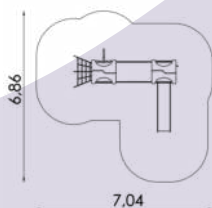

4 h

3,22 m

0,97 x 4,03 m

COMBINATIE SPEELTOESTELLEN
SPEELTOESTEL DUO 11061

EAN: 8595655811061

35.0 m²

150 m

3+