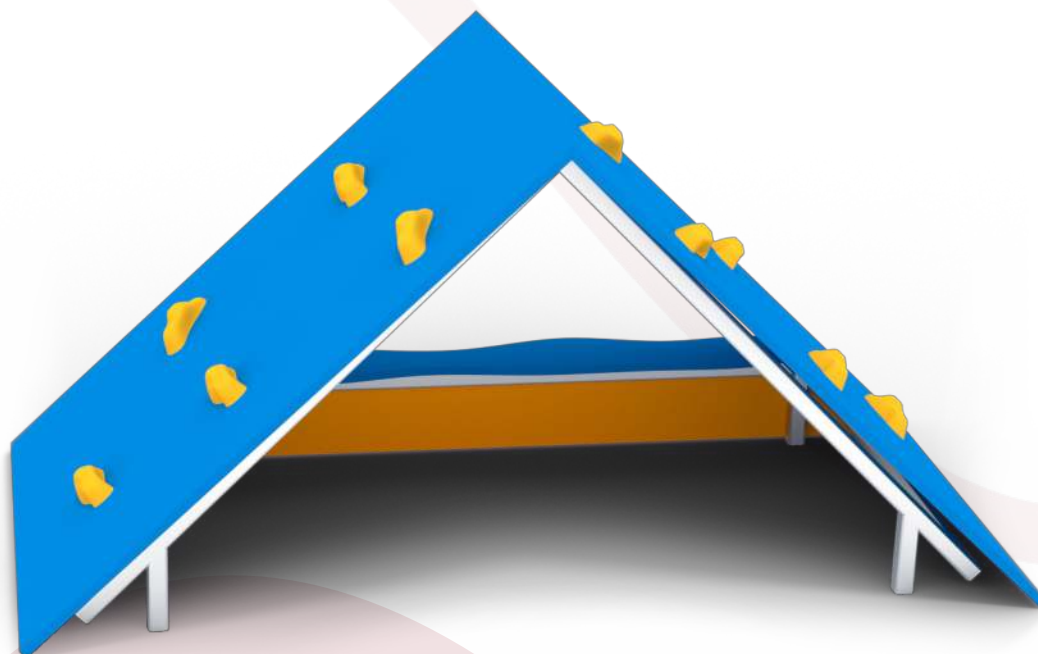

VOOR DE KLEINSTE
KLIMMUUR VOOR KINDEREN 18046

EAN: 8595655818046

18.2 m²

100 m

3+

2

1 h

1,06 m