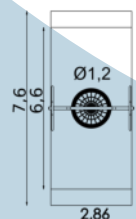

130 m

3+

2

2 h

2,43 m

3,03 x 1,74 m

SCHOMMELS
SCHOMMEL TRE 13072

EAN : 8595655813072