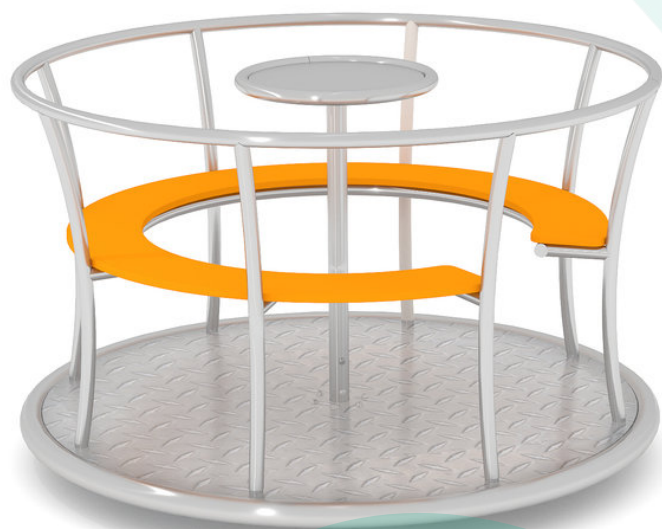

2,71 m

3,53 x 0,97 m

3,89

DRAAIMOLENS

DRAAIMOLENS
DRAAIMOLEN SIT 14000

EAN : 8595655814000

24.3 m²

0.60 m