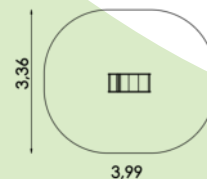

VEERTOESTEL BOOT 2 ZIT 15021

EAN : 8595655815021